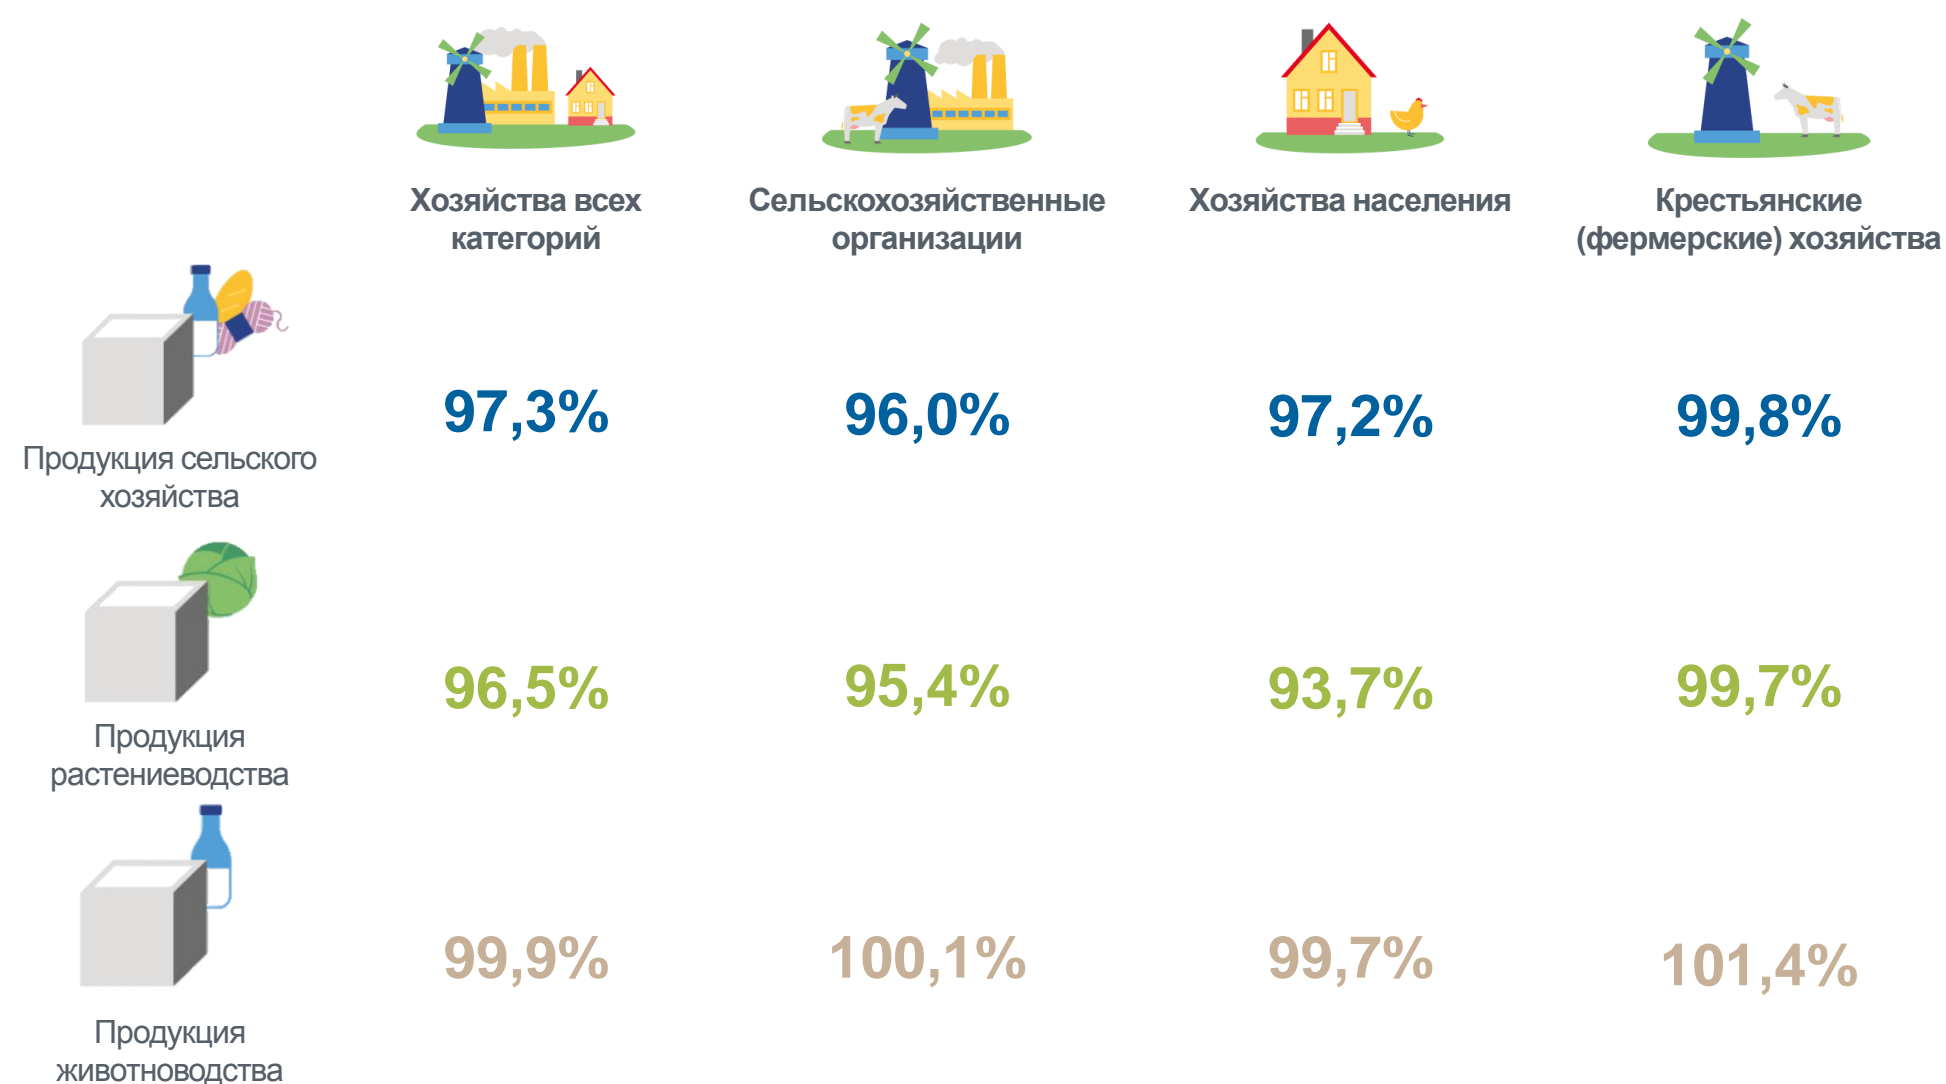

ИНДЕКСЫ ПРОИЗВОДСТВА ПРОДУКЦИИ СЕЛЬСКОГО ХОЗЯЙСТВА В 2021 ГОДУ

По категориям хозяйств

в сопоставимых ценах; в % к 2020 году

По муниципальным образованиям

Продукция сельского хозяйства

Динамика индексов производства продукции сельского хозяйства

в % к предыдущему году